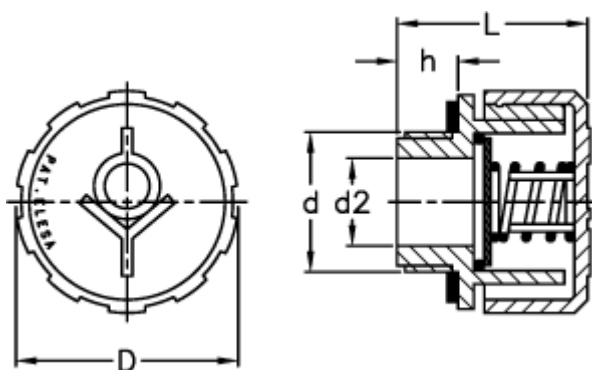

Varenummer: 2311054691
Beskrivelse: E+Golieprop
SFV.1-10 mb

Mål

D = 42
d = G 1
d2 = 16
h = 11.5
L = 36.5